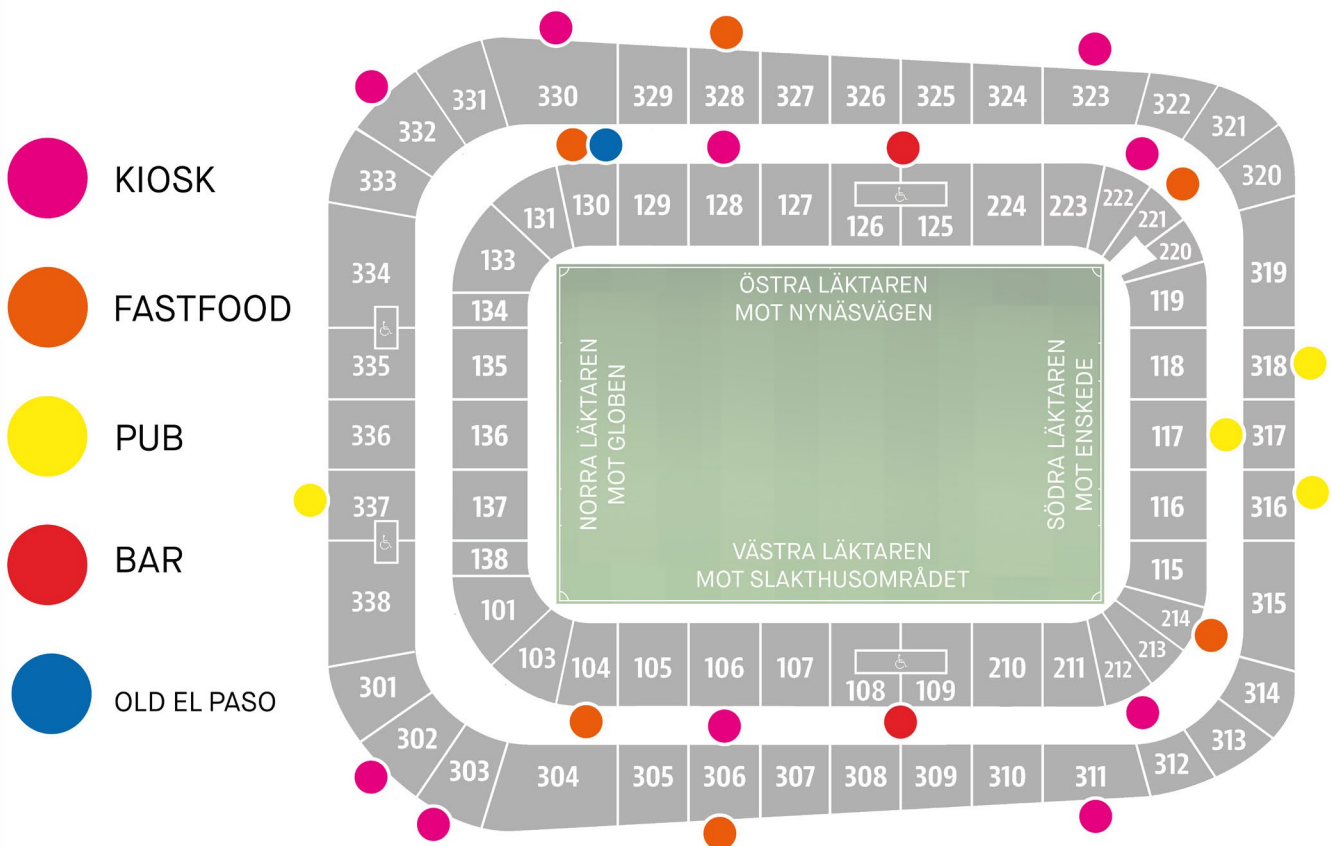

MAT & DRYCK

På Tele2 Arena finns det olika typer av enheter där det säljs mat och dryck. Barer, kiosker, fastfood och mobila enheter finns öppna på alla plan.

Här följer de olika enheterna och var du hittar dem.

Kiosk: I foajé vid sektion 106, 128, 212, 222, 302, 303, 311, 323, 330, 332

Fastfood: I foajé vid sektion 104, 130, 214, 221, 306, 328

Pub: I foajé vid sektion 217, 316, 318, 316, 318, 337, Ståplats

Bar: I foajé vid sektion 109, 125

Old el Paso: Denna enhet finns bakom sektion 130

Order-Up: Sitter du på sektion 104-109 eller på sektion 305-311 kan du använda Order Up i Tele2 Arenas app. Du beställer och betalar enkelt i mobilen för att sedan hämta ut i enheten i foajé vid sektion 310 eller sektion 105.

Observera att vissa enheter kan vara stängda. Detta beroende på vilken typ av match det är var på arenan biljetterna har sålts.